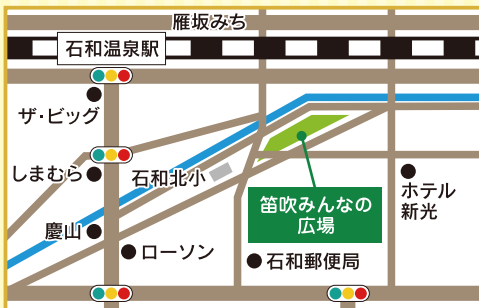

会場MAP JR中央本線石和温泉駅から徒歩約7分

- 📌 皆様へお願い
  - ・一部芝生エリアにはワンちゃんは入場できません。
  - ・糞やゴミはご参加者が必要お持ち帰りください。
  - ・マナーを守ってより安全にイベントを楽しみましょう!
- 📌 主催 有限会社フィッシュランドイシハラ
  <https://fish-pet.com/>
- 📌 協力 一般社団法人日本アニマル福祉委員会(有)イス・クリエイティブ
  笛吹チャリティー犬フェスティバル 2022秋 運営事務局
- ★ 募金及びチャリティーバザーによる収益は、
  「公益財団法人 日本補助犬協会」様に寄付させていただきます。

「さまざまなイベントが開催できる緑豊かな公園」をコンセプトにした「笛吹みんなの広場」がオープン1周年!!

愛犬と愛犬家のQOLの向上と健康寿命の延伸をテーマに、
遊んで学んで楽しい一日を過ごす チャリティー犬フェスティバル

2022
秋

第2回 笛吹チャリティー犬フェスティバル

2022年11月5日(土) 10:00~15:00 ※雨天決行

会場 笛吹みんなの広場 屋根付
〒406-0021 山梨県笛吹市石和町松本1442-3
※今年是一部芝生広場が使用できます。

入場料無料

売上の一部をチャリティー募金とさせていただきます。

ペットグッズ等のチャリティーイベント

チャリティーイベントで販売されるワンちゃんのお洋服・グッズ用品の寄付を募集します。
ワンちゃんのもので新品はもちろん中古でもきれいな目で洗濯済みの物、飲食品、その他を募集!!

10月25日(火)までに下記へ郵送または持ち込みをお願いします。
※郵送の場合チャリティーイベントなのですみませんが元払いになります。

有限会社フィッシュランドイシハラ
〒400-0858 山梨県甲府市相生 3-5-40
TEL 055-233-5653 <https://fish-pet.com/>

10:10~ 保育園児による音楽イベント

新学学園によるオープニング楽器演奏。

10:40~ セラピードッグデモンストレーション

セラピードッグの訓練内容をご覧ください。

11:30~ 犬の事を知ろう〇×クイズ大会

勝ち残って5,000円のクオカードをゲット!!
親子で一緒に楽しもう!

13:00~ マテゲーム&借り人競走

最大5,000円相当ワンちゃんグッズをゲット!!

豪華景品が当たる福引大会!!

100円で福引チケットご購入で参加できます。
何が当たるかお楽しみ!!

ドッグスポーツ 体験コーナー

ディスク(フリスビー)的当てゲーム。

補助犬のPR、チャリティー活動

日本補助犬紹介やチャリティーグッズの販売。

動物関連学校学生企画コーナー

動物関連学校の学生が考えるオリジナル企画。

コロナ対策ご協力をお願い

- ①体調不良の方はお控えください。
- ②入場時のマスク着用。 ③入場時の手指消毒。
- ④ソーシャルディスタンス
  皆様のご協力のほどお願い致します。

※新型コロナウイルス感染拡大の状況次第で、中止または延期になる場合がありますことご了承ください。
(開催日1週間前には方針を決定致します。ただし、国や県の要請に基づき直前の中止や延期の場合があります)

★青空しつけ教室・犬の触れ合いコーナー

★キッチンカーコーナー

★出店ブース 愛犬撮影会・ペット関連メーカー・ハンドメイドなど、各種ブース出店

★縁日出店 金魚すくいやメダカすくいなど

※イベントの時間や内容は、突然変更する可能性がありますことご了承ください。